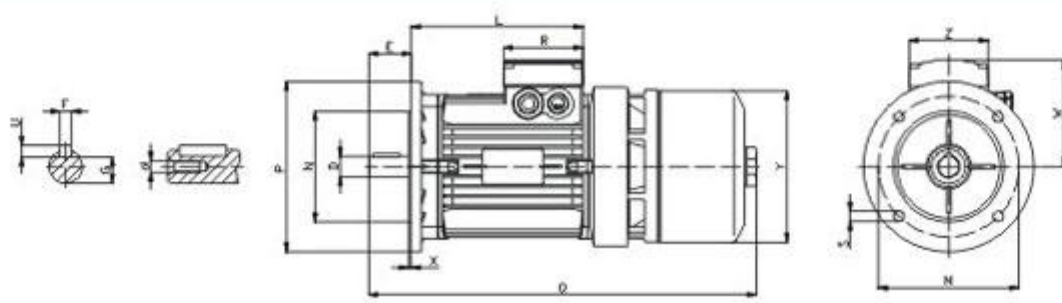

双位接线盒

DOUBLE TERMINAL BOARD BOX

BMA90L 尺寸 / BMA90L DIMENSIONS

BMA90L	140	125	56	24	50	8	20	90	12	456	7	180	125	178	155	202	93	93	10	M8
-B3-	A	B	C	D	E	F	G	H	I	Q	U	V	W	Y	BB	L	R	Z	K	d

BMA90L	24	50	8	20	165	130	200	456	12	7	125	3.5	180	202	93	93	M8			
-B5-	D	E	F	G	M	N	P	Q	S	U	W	X	Y	L	R	Z	d			

BMA90L	24	50	8	20	115	95	138	456	M8	7	125	3	180	202	93	93	M8			
-B14-	D	E	F	G	M	N	P	Q	S	U	W	X	Y	L	R	Z	d			

双位接线盒

DOUBLE TERMINAL BOARD BOX

BMA100尺寸 / BMA 100 DIMENSIONS

BM100	160	140	75	28	60	8	24	100	14	498	7	205	145	200	176	237	98.5	98.5	12	M10
-B3-	A	B	C	D	E	F	G	H	I	Q	U	V	W	Y	BB	L	R	Z	K	d