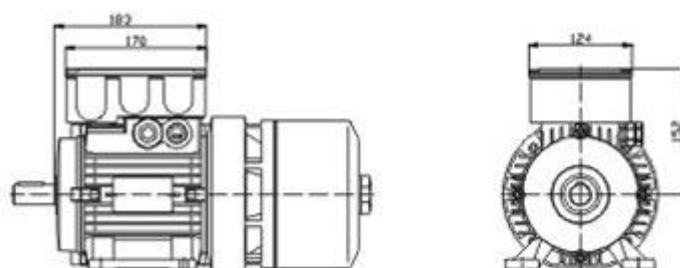

BMA80尺寸/BMA80 DIMENSIONS

BMA80	125	100	50	19	40	6	15.5	80	12	385	6	157	118	155	124	163	85	85	10	M6
-B3-	A	B	C	D	E	F	G	H	I	Q	U	V	W	Y	BB	L	R	Z	K	d

BMA80	19	40	6	15.5	165	130	200	385	12	6	118	3.5	155	163	85	85	M6			
-B5-	D	E	F	G	M	N	P	Q	S	U	W	X	Y	L	R	Z	d			

BMA80	19	40	6	15.5	100	80	120	385	M6	6	118	3	155	163	85	85	M6			
-B14-	D	E	F	G	M	N	P	Q	S	U	W	X	Y	L	R	Z	d			

BMA90S尺寸 / BMA90S DIMENSIONS

BMA90S	140	100	56	24	50	8	20	90	12	431	7	180	125	178	130	177	93	93	10	M8
-B3-	A	B	C	D	E	F	G	H	I	Q	U	V	W	Y	BB	L	R	Z	K	d

双位接线盒

DOUBLE TERMINAL BOARD BOX

BMA90L 尺寸 / BMA90L DIMENSIONS

BMA90L	140	125	56	24	50	8	20	90	12	456	7	180	125	178	155	202	93	93	10	M8
-B3-	A	B	C	D	E	F	G	H	I	Q	U	V	W	Y	BB	L	R	Z	K	d

BMA90L	24	50	8	20	165	130	200	456	12	7	125	3.5	180	202	93	93	M8			
-B5-	D	E	F	G	M	N	P	Q	S	U	W	X	Y	L	R	Z	d			