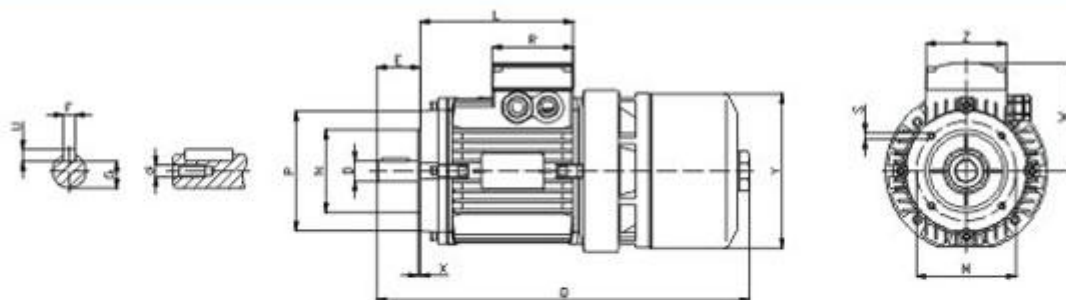

BMA90S	24	50	8	20	165	130	200	431	12	7	125	3.5	180	177	93	93	M8		
-B5-	D	E	F	G	M	N	P	Q	S	U	W	X	Y	L	R	Z	d