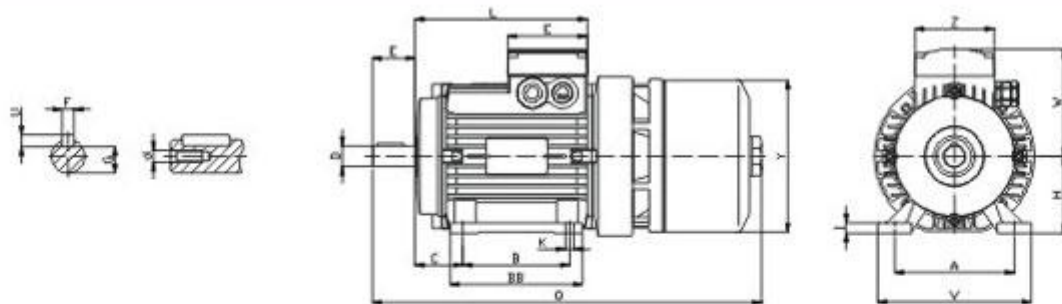

BMA80	19	40	6	15.5	100	80	120	385	M6	6	118	3	155	163	85	85	M6			
-B14-	D	E	F	G	M	N	P	Q	S	U	W	X	Y	L	R	Z	d			

BMA90S尺寸 / BMA90S DIMENSIONS

BMA90S	140	100	56	24	50	8	20	90	12	431	7	180	125	178	130	177	93	93	10	M8
-B3-	A	B	C	D	E	F	G	H	I	Q	U	V	W	Y	BB	L	R	Z	K	d

BMA90S	24	50	8	20	165	130	200	431	12	7	125	3.5	180	177	93	93	M8		
-B5-	D	E	F	G	M	N	P	Q	S	U	W	X	Y	L	R	Z	d		

BMA90S	24	50	8	20	115	95	138	431	M8	7	125	3	180	177	93	93	M8		
-B14-	D	E	F	G	M	N	P	Q	S	U	W	X	Y	L	R	Z	d		

双位接线盒

DOUBLE TERMINAL BOARD BOX

BMA90L 尺寸 / BMA90L DIMENSIONS

BMA90L	140	125	56	24	50	8	20	90	12	456	7	180	125	178	155	202	93	93	10	M8
-B3-	A	B	C	D	E	F	G	H	I	Q	U	V	W	Y	BB	L	R	Z	K	d

BMA90L	24	50	8	20	165	130	200	456	12	7	125	3.5	180	202	93	93	M8			
-B5-	D	E	F	G	M	N	P	Q	S	U	W	X	Y	L	R	Z	d			