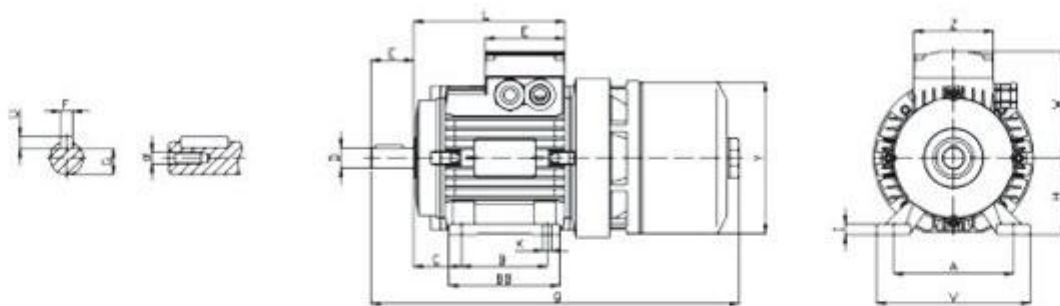

BMA100尺寸 / BMA 100 DIMENSIONS