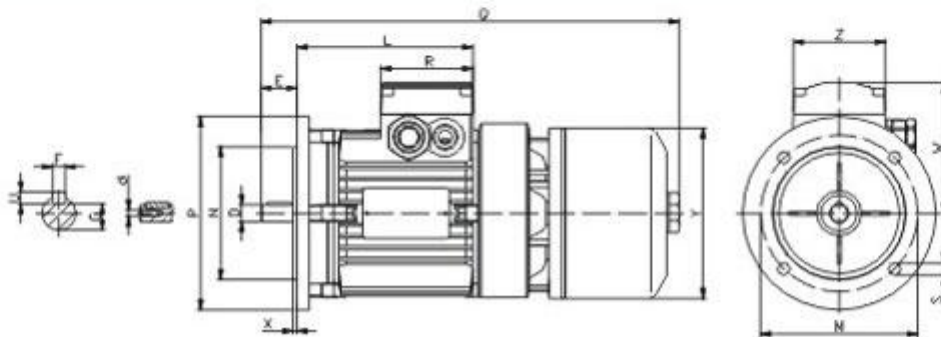

BMA63 尺寸 / BMA63 DIMENSIONS

BMA63	100	80	40	11	23	4	8.5	63	9	295	4	124	95	125	100	133	70	67	7	M4
-B3-	A	B	C	D	E	F	G	H	I	Q	U	V	W	Y	BB	L	R	Z	K	d

BMA63	11	23	4	8.5	115	95	140	295	10	4	95	3	125	133	70	67	M4		
-B5-	D	E	F	G	M	N	P	Q	S	U	W	X	Y	L	R	Z	d		

BMA63	11	23	4	8.5	75	60	90	295	M5	4	95	2.5	125	133	70	67	M4		
-B14-	D	E	F	G	M	N	P	Q	S	U	W	X	Y	L	R	Z	d		

BMA71尺寸/BMA71 DIMENSIONS

BMA71	112	90	45	14	30	5	11	71	10	348	5	138	108	141	112	146	76	76	7	M5
-B3-	A	B	C	D	E	F	G	H	I	Q	U	V	W	Y	BB	L	R	Z	K	d

BMA80尺寸/BMA80 DIMENSIONS

BMA80	125	100	50	19	40	6	15.5	80	12	385	6	157	118	155	124	163	85	85	10	M6
-B3-	A	B	C	D	E	F	G	H	I	Q	U	V	W	Y	BB	L	R	Z	K	d

BMA80	19	40	6	15.5	165	130	200	385	12	6	118	3.5	155	163	85	85	M6			
-B5-	D	E	F	G	M	N	P	Q	S	U	W	X	Y	L	R	Z	d			

双位接线盒

DOUBLE TERMINAL BOARD BOX

BMA90L 尺寸 / BMA90L DIMENSIONS

BMA90L	140	125	56	24	50	8	20	90	12	456	7	180	125	178	155	202	93	93	10	M8
-B3-	A	B	C	D	E	F	G	H	I	Q	U	V	W	Y	BB	L	R	Z	K	d

BMA90L	24	50	8	20	165	130	200	456	12	7	125	3.5	180	202	93	93	M8			
-B5-	D	E	F	G	M	N	P	Q	S	U	W	X	Y	L	R	Z	d			