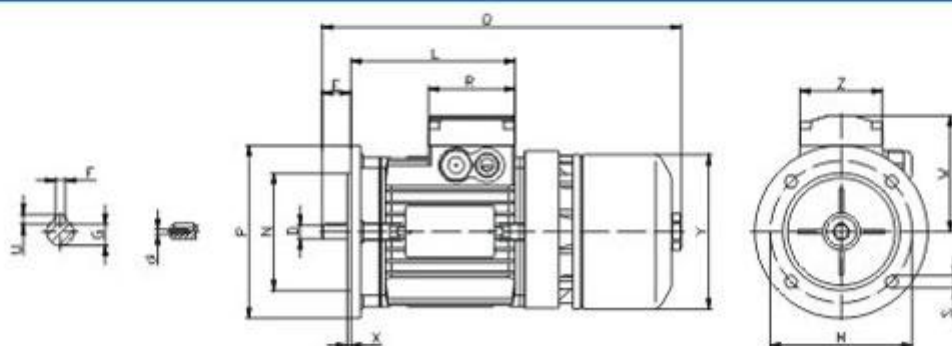

BMA63 尺寸 / BMA63 DIMENSIONS

BMA63	100	80	40	11	23	4	8.5	63	9	295	4	124	95	125	100	133	70	67	7	M4
-B3-	A	B	C	D	E	F	G	H	I	Q	U	V	W	Y	BB	L	R	Z	K	d

BMA63	11	23	4	8.5	115	95	140	295	10	4	95	3	125	133	70	67	M4		
-B5-	D	E	F	G	M	N	P	Q	S	U	W	X	Y	L	R	Z	d		

BMA80尺寸/BMA80 DIMENSIONS

BMA80	125	100	50	19	40	6	15.5	80	12	385	6	157	118	155	124	163	85	85	10	M6
-B3-	A	B	C	D	E	F	G	H	I	Q	U	V	W	Y	BB	L	R	Z	K	d

BMA80	19	40	6	15.5	165	130	200	385	12	6	118	3.5	155	163	85	85	M6			
-B5-	D	E	F	G	M	N	P	Q	S	U	W	X	Y	L	R	Z	d			