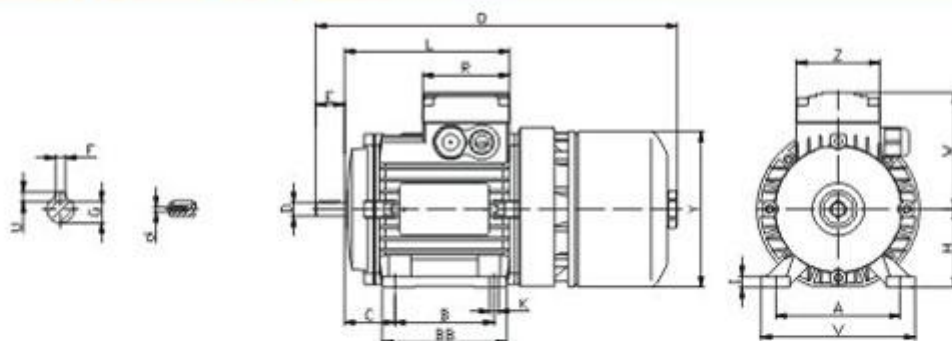

BMA63 尺寸 / BMA63 DIMENSIONS

BMA63	100	80	40	11	23	4	8.5	63	9	295	4	124	95	125	100	133	70	67	7	M4
-B3-	A	B	C	D	E	F	G	H	I	Q	U	V	W	Y	BB	L	R	Z	K	d

BMA63	11	23	4	8.5	115	95	140	295	10	4	95	3	125	133	70	67	M4		
-B5-	D	E	F	G	M	N	P	Q	S	U	W	X	Y	L	R	Z	d		

BMA63	11	23	4	8.5	75	60	90	295	M5	4	95	2.5	125	133	70	67	M4		
-B14-	D	E	F	G	M	N	P	Q	S	U	W	X	Y	L	R	Z	d		

BMA71尺寸/BMA71 DIMENSIONS

BMA71	112	90	45	14	30	5	11	71	10	348	5	138	108	141	112	146	76	76	7	M5
-B3-	A	B	C	D	E	F	G	H	I	Q	U	V	W	Y	BB	L	R	Z	K	d

BMA80尺寸/BMA80 DIMENSIONS

BMA80	125	100	50	19	40	6	15.5	80	12	385	6	157	118	155	124	163	85	85	10	M6
-B3-	A	B	C	D	E	F	G	H	I	Q	U	V	W	Y	BB	L	R	Z	K	d

BMA80	19	40	6	15.5	165	130	200	385	12	6	118	3.5	155	163	85	85	M6			
-B5-	D	E	F	G	M	N	P	Q	S	U	W	X	Y	L	R	Z	d			

双位接线盒

DOUBLE TERMINAL BOARD BOX

BMA90L 尺寸 / BMA90L DIMENSIONS

BMA90L	140	125	56	24	50	8	20	90	12	456	7	180	125	178	155	202	93	93	10	M8
-B3-	A	B	C	D	E	F	G	H	I	Q	U	V	W	Y	BB	L	R	Z	K	d

BMA90L	24	50	8	20	165	130	200	456	12	7	125	3.5	180	202	93	93	M8			
-B5-	D	E	F	G	M	N	P	Q	S	U	W	X	Y	L	R	Z	d			