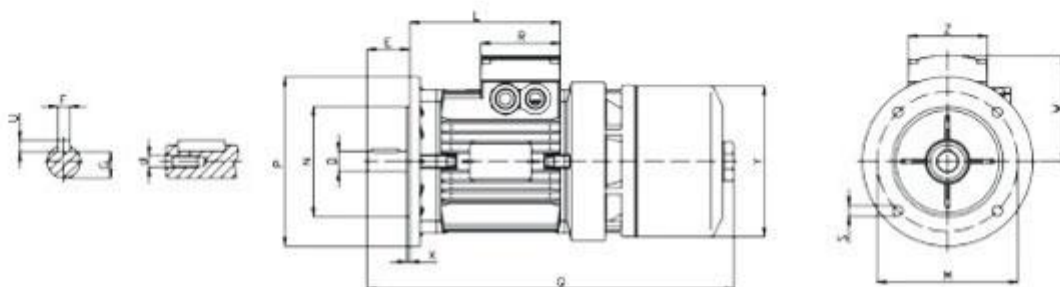

双位接线盒

DOUBLE TERMINAL BOARD BOX

BMA90L 尺寸 / BMA90L DIMENSIONS

BMA90L	140	125	56	24	50	8	20	90	12	456	7	180	125	178	155	202	93	93	10	M8
-B3-	A	B	C	D	E	F	G	H	I	Q	U	V	W	Y	BB	L	R	Z	K	d

BMA90L	24	50	8	20	165	130	200	456	12	7	125	3.5	180	202	93	93	M8			
-B5-	D	E	F	G	M	N	P	Q	S	U	W	X	Y	L	R	Z	d			

BMA90L	24	50	8	20	115	95	138	456	M8	7	125	3	180	202	93	93	M8			
-B14-	D	E	F	G	M	N	P	Q	S	U	W	X	Y	L	R	Z	d			

双位接线盒

DOUBLE TERMINAL BOARD BOX

BMA100尺寸 / BMA 100 DIMENSIONS

BM100	160	140	75	28	60	8	24	100	14	498	7	205	145	200	176	237	98.5	98.5	12	M10
-B3-	A	B	C	D	E	F	G	H	I	Q	U	V	W	Y	BB	L	R	Z	K	d