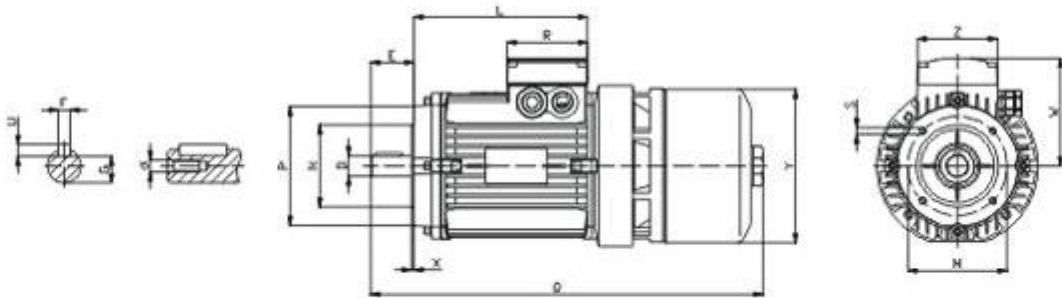

双位接线盒

DOUBLE TERMINAL BOARD BOX

BMA90L 尺寸 / BMA90L DIMENSIONS

BMA90L	140	125	56	24	50	8	20	90	12	456	7	180	125	178	155	202	93	93	10	M8
-B3-	A	B	C	D	E	F	G	H	I	Q	U	V	W	Y	BB	L	R	Z	K	d

BMA90L	24	50	8	20	165	130	200	456	12	7	125	3.5	180	202	93	93	M8			
-B5-	D	E	F	G	M	N	P	Q	S	U	W	X	Y	L	R	Z	d			

BMA90L	24	50	8	20	115	95	138	456	M8	7	125	3	180	202	93	93	M8			
-B14-	D	E	F	G	M	N	P	Q	S	U	W	X	Y	L	R	Z	d			

双位接线盒

DOUBLE TERMINAL BOARD BOX

BMA100尺寸 / BMA 100 DIMENSIONS

BM100	160	140	75	28	60	8	24	100	14	498	7	205	145	200	176	237	98.5	98.5	12	M10
-B3-	A	B	C	D	E	F	G	H	I	Q	U	V	W	Y	BB	L	R	Z	K	d