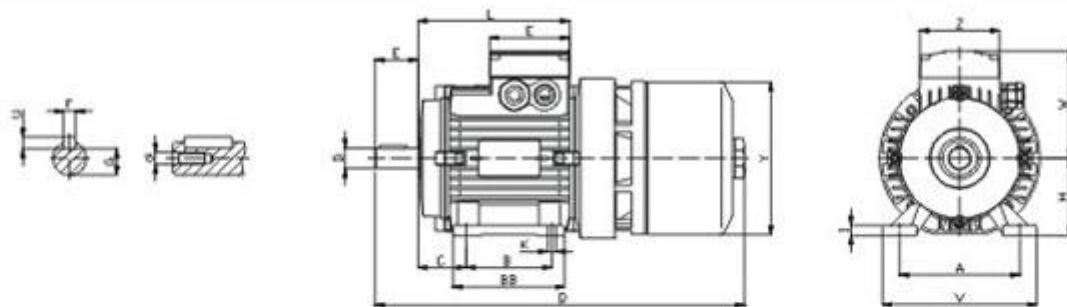

BMA80尺寸/BMA80 DIMENSIONS

BMA80	125	100	50	19	40	6	15.5	80	12	385	6	157	118	155	124	163	85	85	10	M6
-B3-	A	B	C	D	E	F	G	H	I	Q	U	V	W	Y	BB	L	R	Z	K	d

BMA80	19	40	6	15.5	165	130	200	385	12	6	118	3.5	155	163	85	85	M6			
-B5-	D	E	F	G	M	N	P	Q	S	U	W	X	Y	L	R	Z	d			

BMA80	19	40	6	15.5	100	80	120	385	M6	6	118	3	155	163	85	85	M6			
-B14-	D	E	F	G	M	N	P	Q	S	U	W	X	Y	L	R	Z	d			

BMA90S尺寸 / BMA90S DIMENSIONS

BMA90S	140	100	56	24	50	8	20	90	12	431	7	180	125	178	130	177	93	93	10	M8
-B3-	A	B	C	D	E	F	G	H	I	Q	U	V	W	Y	BB	L	R	Z	K	d