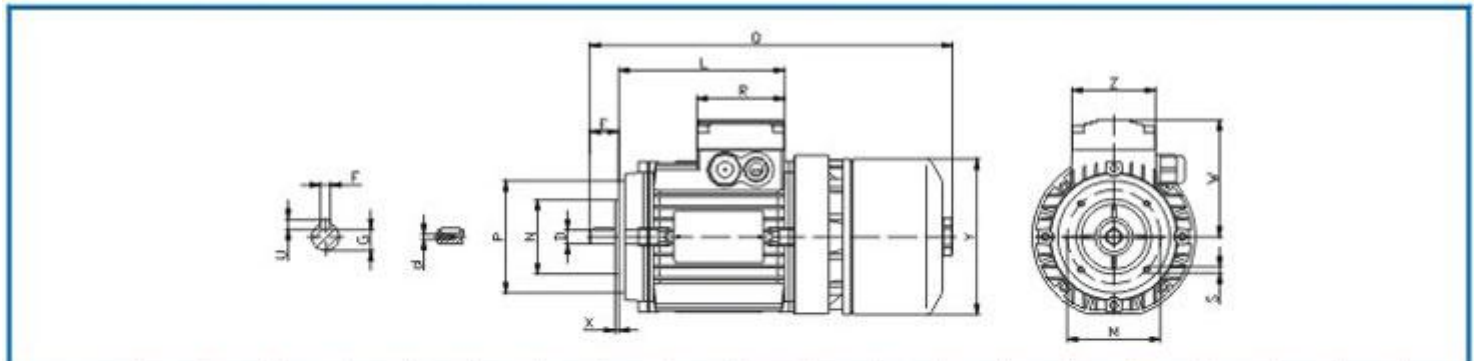

BMA63 尺寸 / BMA63 DIMENSIONS

BMA63	100	80	40	11	23	4	8.5	63	9	295	4	124	95	125	100	133	70	67	7	M4
-B3-	A	B	C	D	E	F	G	H	I	Q	U	V	W	Y	BB	L	R	Z	K	d

BMA63	11	23	4	8.5	115	95	140	295	10	4	95	3	125	133	70	67	M4		
-B5-	D	E	F	G	M	N	P	Q	S	U	W	X	Y	L	R	Z	d		