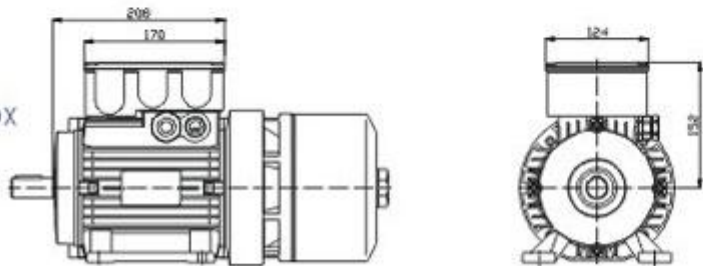

双位接线盒

DOUBLE TERMINAL BOARD BOX

BMA90L 尺寸 / BMA90L DIMENSIONS

BMA90L	140	125	56	24	50	8	20	90	12	456	7	180	125	178	155	202	93	93	10	M8
-B3-	A	B	C	D	E	F	G	H	I	Q	U	V	W	Y	BB	L	R	Z	K	d

BMA90L	24	50	8	20	165	130	200	456	12	7	125	3.5	180	202	93	93	M8			
-B5-	D	E	F	G	M	N	P	Q	S	U	W	X	Y	L	R	Z	d			

BMA90L	24	50	8	20	115	95	138	456	M8	7	125	3	180	202	93	93	M8			
-B14-	D	E	F	G	M	N	P	Q	S	U	W	X	Y	L	R	Z	d			

双位接线盒

DOUBLE TERMINAL BOARD BOX

BMA100尺寸 / BMA 100 DIMENSIONS

BM100	160	140	75	28	60	8	24	100	14	498	7	205	145	200	176	237	98.5	98.5	12	M10
-B3-	A	B	C	D	E	F	G	H	I	Q	U	V	W	Y	BB	L	R	Z	K	d