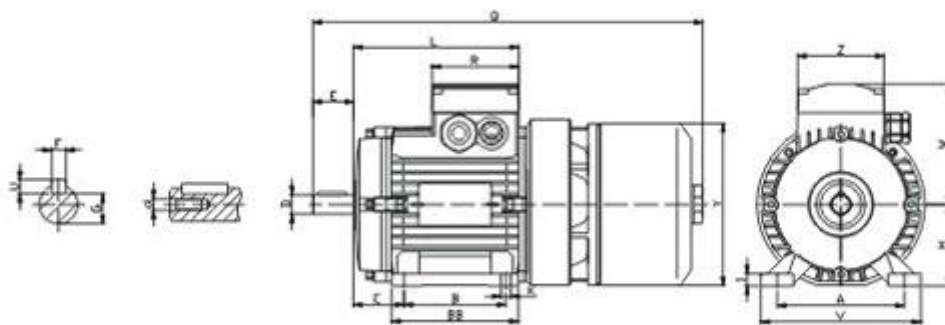

BMA63 尺寸 / BMA63 DIMENSIONS

BMA63	100	80	40	11	23	4	8.5	63	9	295	4	124	95	125	100	133	70	67	7	M4
-B3-	A	B	C	D	E	F	G	H	I	Q	U	V	W	Y	BB	L	R	Z	K	d

BMA63	11	23	4	8.5	115	95	140	295	10	4	95	3	125	133	70	67	M4		
-B5-	D	E	F	G	M	N	P	Q	S	U	W	X	Y	L	R	Z	d		

BMA63	11	23	4	8.5	75	60	90	295	M5	4	95	2.5	125	133	70	67	M4		
-B14-	D	E	F	G	M	N	P	Q	S	U	W	X	Y	L	R	Z	d		

BMA71尺寸/BMA71 DIMENSIONS

BMA71	112	90	45	14	30	5	11	71	10	348	5	138	108	141	112	146	76	76	7	M5
-B3-	A	B	C	D	E	F	G	H	I	Q	U	V	W	Y	BB	L	R	Z	K	d

BMA71	14	30	5	11	130	110	160	348	10	5	108	3.5	141	146	76	76	M5			
-B5-	D	E	F	G	M	N	P	Q	S	U	W	X	Y	L	R	Z	d			

BMA71	14	30	5	11	85	70	105	348	M6	5	108	2.5	141	146	76	76	M5			
-B14-	D	E	F	G	M	N	P	Q	S	U	W	X	Y	L	R	Z	d			

BMA80尺寸/BMA80 DIMENSIONS

BMA80	125	100	50	19	40	6	15.5	80	12	385	6	157	118	155	124	163	85	85	10	M6
-B3-	A	B	C	D	E	F	G	H	I	Q	U	V	W	Y	BB	L	R	Z	K	d

BMA80	19	40	6	15.5	165	130	200	385	12	6	118	3.5	155	163	85	85	M6			
-B5-	D	E	F	G	M	N	P	Q	S	U	W	X	Y	L	R	Z	d			