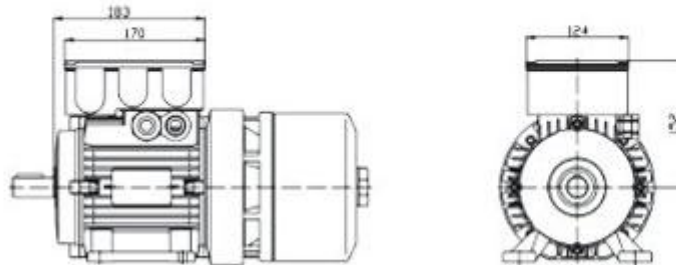

双位接线盒

DOUBLE TERMINAL BOARD BOX

公司名称：上海梁瑾机电设备有限公司

联系人：杨奇 手机:13661695091/17301638061

QQ:1914222621 570998234

电话:021-37652287 传真:021-57872573

网址: <http://www.fuji-blower.com> www.lijnblowers.com

地址：中国上海上海市松江区茜浦路 850 弄 33 号