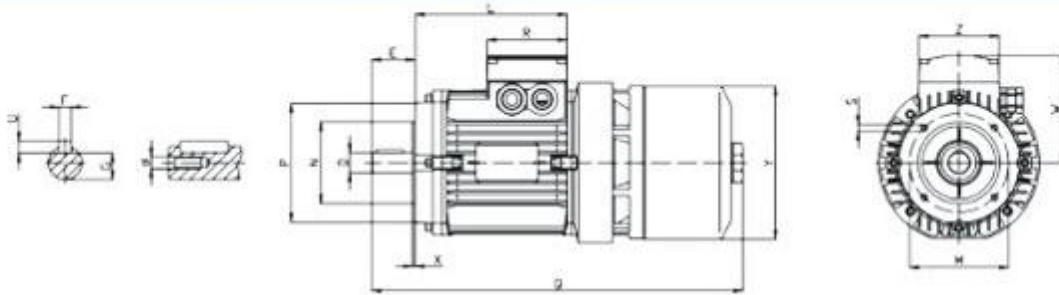

BM100	28	60	8	24	215	180	250	498	15	7	145	4	200	238	98.5	98.5	13	M10		
-B5-	D	E	F	G	M	N	P	Q	S	U	W	X	Y	L	R	Z	K	d		

BM100	28	60	8	24	130	110	160	498	M8	7	145	3.5	200	238	98.5	98.5	M10		
-B14-	D	E	F	G	M	N	P	Q	S	U	W	X	Y	L	R	Z	d