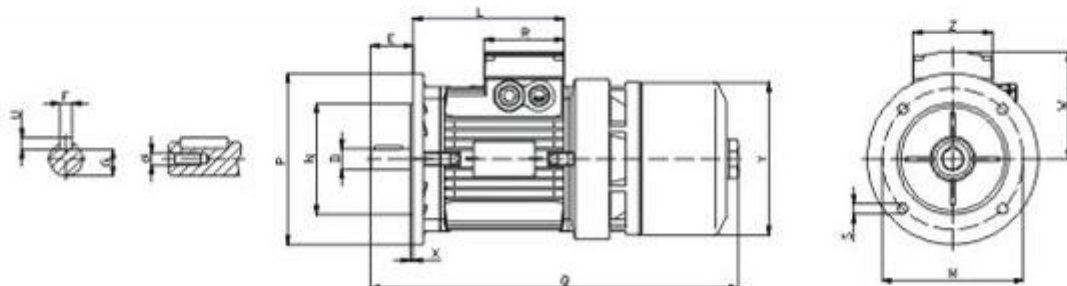

BMA80尺寸/BMA80 DIMENSIONS

BMA80	125	100	50	19	40	6	15.5	80	12	385	6	157	118	155	124	163	85	85	10	M6
-B3-	A	B	C	D	E	F	G	H	I	Q	U	V	W	Y	BB	L	R	Z	K	d

BMA80	19	40	6	15.5	165	130	200	385	12	6	118	3.5	155	163	85	85	M6			
-B5-	D	E	F	G	M	N	P	Q	S	U	W	X	Y	L	R	Z	d			

BMA80	19	40	6	15.5	100	80	120	385	M6	6	118	3	155	163	85	85	M6			
-B14-	D	E	F	G	M	N	P	Q	S	U	W	X	Y	L	R	Z	d			

BMA90S尺寸 / BMA90S DIMENSIONS

BMA90S	140	100	56	24	50	8	20	90	12	431	7	180	125	178	130	177	93	93	10	M8
-B3-	A	B	C	D	E	F	G	H	I	Q	U	V	W	Y	BB	L	R	Z	K	d